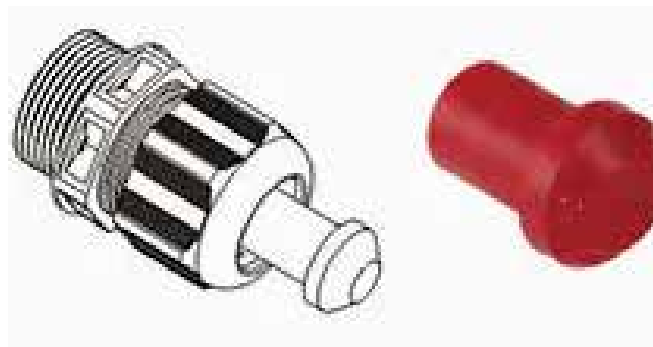

فرست اوتوماشن

Cable Glands

Series CZ0220

Contact

info@first-automation.com.eg/ • 01101619222 – 01100200886 • <https://first-automation.com.eg/>