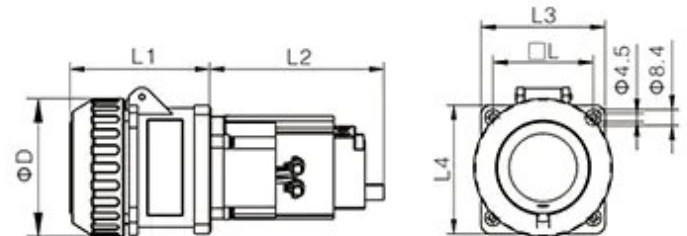

فرست اوتوماشن

Plugs & Sockets

Series CZ0251

Wall type socket

Poles	W1	W2	L1	L2	L3	H
2P/3P	103	86	223	156	142	122
4P/5P	123	106	241	176	163	147

Plug

Poles	ØD	L
2P/3P	73	163
4P	77	187
5P	84	187

Coupler type socket

Poles	L1	L2	L3
2P/3P	247	69	72
4P/5P	279	90	93

Panel type socket

Poles	ØD	□L	L1	L2	L3	L4
2P/3P	73	53	74	95	66	68
4P	77	69.5	75	95	86	88
5P	84	69.5	75	95	86	88

Installation dimensions of panel type socket