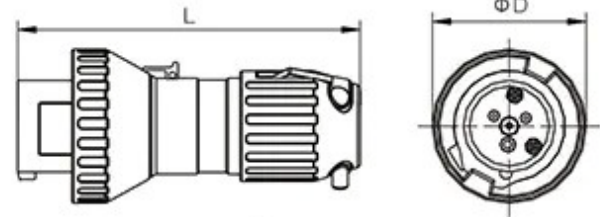

فرست اوتوماشن

Plugs & Sockets

Series CZ0251

Wall type socket

Poles	W1	W2	L1	L2	L3	H
2P/3P	103	86	223	156	142	122
4P/5P	123	106	241	176	163	147

Plug

Poles	ØD	L
2P/3P	73	163
4P	77	187
5P	84	187

Coupler type socket

Poles	L1	L2	L3
2P/3P	247	69	72
4P/5P	279	90	93

Panel type socket

Poles	ØD	□L	L1	L2	L3	L4
2P/3P	73	53	74	95	66	68
4P	77	69.5	75	95	86	88
5P	84	69.5	75	95	86	88

Installation dimensions of panel type socket