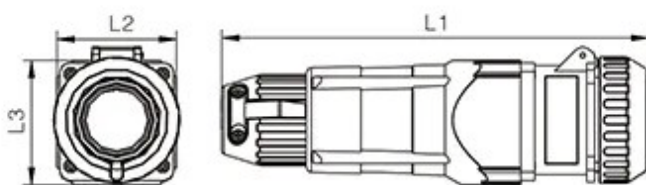

فرست اوتوماشن

Plugs & Sockets

Series CZ0251

Wall type socket

Poles	W1	W2	L1	L2	L3	H
2P/3P	103	86	223	156	142	122
4P/5P	123	106	241	176	163	147

Plug

Poles	ØD	L
2P/3P	73	163
4P	77	187
5P	84	187

Coupler type socket

Poles	L1	L2	L3
2P/3P	247	69	72
4P/5P	279	90	93

Panel type socket

Poles	ØD	□L	L1	L2	L3	L4
2P/3P	73	53	74	95	66	68
4P	77	69.5	75	95	86	88
5P	84	69.5	75	95	86	88

Installation dimensions of panel type socket