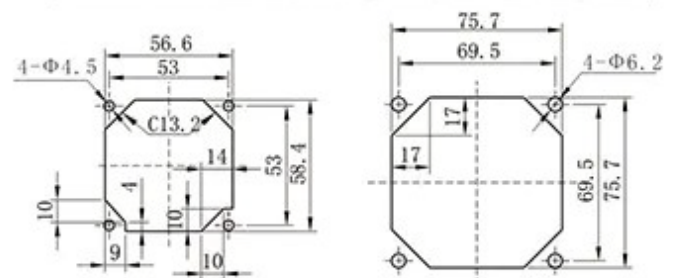

Poles	L1	L2	L3
2P/3P	247	69	72
4P/5P	279	90	93

Panel type socket

Poles	ØD	□L	L1	L2	L3	L4
2P/3P	73	53	74	95	66	68
4P	77	69.5	75	95	86	88
5P	84	69.5	75	95	86	88

Installation dimensions of panel type socket