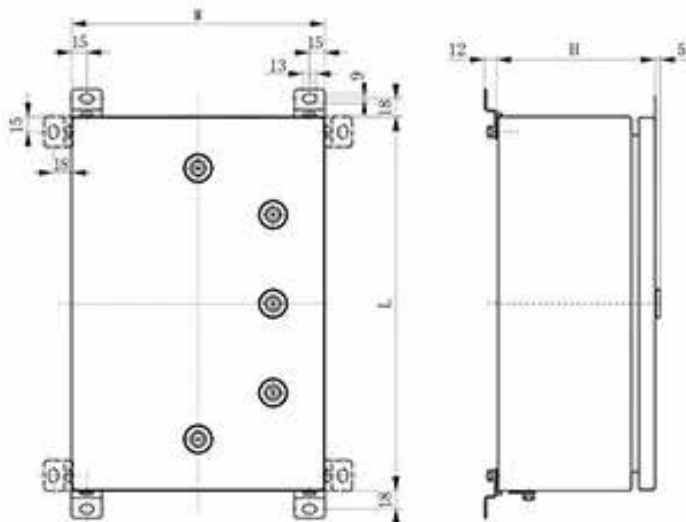

CZ1320 Stainless steel terminal box (Cover-open type)

Code size	Box type	Specification size
011	CZ1320□/5140-160120091	160×120×91
021	CZ1320□/5140-240120091	240×120×91
031	CZ1320□/5140-250150091	250×150×91
041	CZ1320□/5140-300200091	300×200×91
042	CZ1320□/5140-300200156	300×200×156
051	CZ1320□/5140-370250091	370×250×91
052	CZ1320□/5140-370250156	370×250×156
061	CZ1320□/5140-370370091	370×370×91
062	CZ1320□/5140-370370156	370×370×156
065	CZ1320□/5140-370370232	370×370×232
066	CZ1320□/5140-370370276	370×370×276
072	CZ1320□/5140-750370156	750×370×156
073	CZ1320□/5140-750370196	750×370×196
074	CZ1320□/5140-750370226	750×370×226
076	CZ1320□/5140-750370276	750×370×276
082	CZ1320□/5140-510370156	510×370×156
084	CZ1320□/5140-510370226	510×370×226
086	CZ1320□/5140-510370276	510×370×276
092	CZ1320□/5140-510510156	510×510×156
094	CZ1320□/5140-510510226	510×510×226
096	CZ1320□/5140-510510276	510×510×276
102	CZ1320□/5140-750510156	750×510×156
104	CZ1320□/5140-750510226	750×510×226
106	CZ1320□/5140-750510276	750×510×276
112	CZ1320□/5140-750750156	750×750×156
114	CZ1320□/5140-750750226	750×750×226
116	CZ1320□/5140-750750276	750×750×276

CZ1320 Stainless steel terminal box (Door-open type)

Code size	Box type	Specification size
652	CZ1320□/6140-370250156	370×250×156
654	CZ1320□/6140-370250226	370×250×226
662	CZ1320□/6140-370370156	370×370×156
664	CZ1320□/6140-370370226	370×370×226
672	CZ1320□/6140-750370156	750×370×156
674	CZ1320□/6140-750370226	750×370×226
682	CZ1320□/6140-510370156	510×370×156
684	CZ1320□/6140-510370226	510×370×226
692	CZ1320□/6140-510510156	510×510×156
694	CZ1320□/6140-510510226	510×510×226
702	CZ1320□/6140-750510156	750×510×156
704	CZ1320□/6140-750510226	750×510×226
712	CZ1320□/6140-750750156	750×750×156
714	CZ1320□/6140-750750226	750×750×226