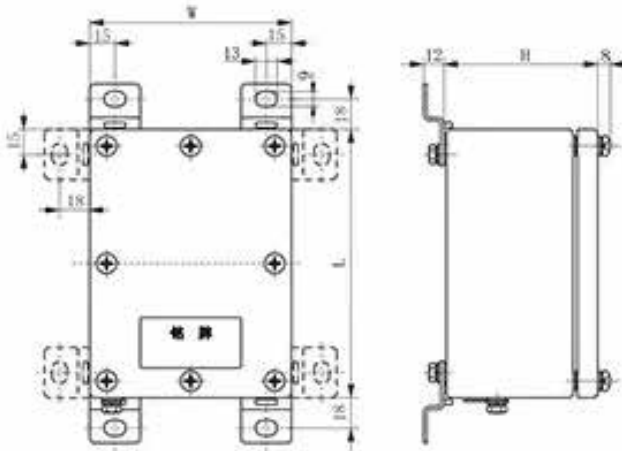

Product Parameter

Product type:	Explosion-proof terminal box
Certification:	CCC IECEX ATEX
Application range (zones):	1G/Ga/zone 0; 2G/Gb/zone 1; 2D/Db/zone 20
Min.ambient temperature:	-55°C
Max.ambient temperature:	+55°C
Degree of protection:	IP66
Rated voltage/current:	max 1100V
Rated current:	max 630A
Material Thickness:	Standard 1.5mm (Other customized) SS304 (wire drawing processed)
Material:	SS316L (wire drawing processed) Carbon steel (plastic powder coated)

CZ1320 Stainless steel terminal box (Cover-open type)

Code size	Box type	Specification size
011	CZ1320□/5140-160120091	160×120×91
021	CZ1320□/5140-240120091	240×120×91
031	CZ1320□/5140-250150091	250×150×91
041	CZ1320□/5140-300200091	300×200×91
042	CZ1320□/5140-300200156	300×200×156
051	CZ1320□/5140-370250091	370×250×91
052	CZ1320□/5140-370250156	370×250×156
061	CZ1320□/5140-370370091	370×370×91
062	CZ1320□/5140-370370156	370×370×156
065	CZ1320□/5140-370370232	370×370×232
066	CZ1320□/5140-370370276	370×370×276
072	CZ1320□/5140-750370156	750×370×156
073	CZ1320□/5140-750370196	750×370×196
074	CZ1320□/5140-750370226	750×370×226
076	CZ1320□/5140-750370276	750×370×276
082	CZ1320□/5140-510370156	510×370×156
084	CZ1320□/5140-510370226	510×370×226
086	CZ1320□/5140-510370276	510×370×276
092	CZ1320□/5140-510510156	510×510×156
094	CZ1320□/5140-510510226	510×510×226
096	CZ1320□/5140-510510276	510×510×276
102	CZ1320□/5140-750510156	750×510×156
104	CZ1320□/5140-750510226	750×510×226
106	CZ1320□/5140-750510276	750×510×276
112	CZ1320□/5140-750750156	750×750×156
114	CZ1320□/5140-750750226	750×750×226
116	CZ1320□/5140-750750276	750×750×276