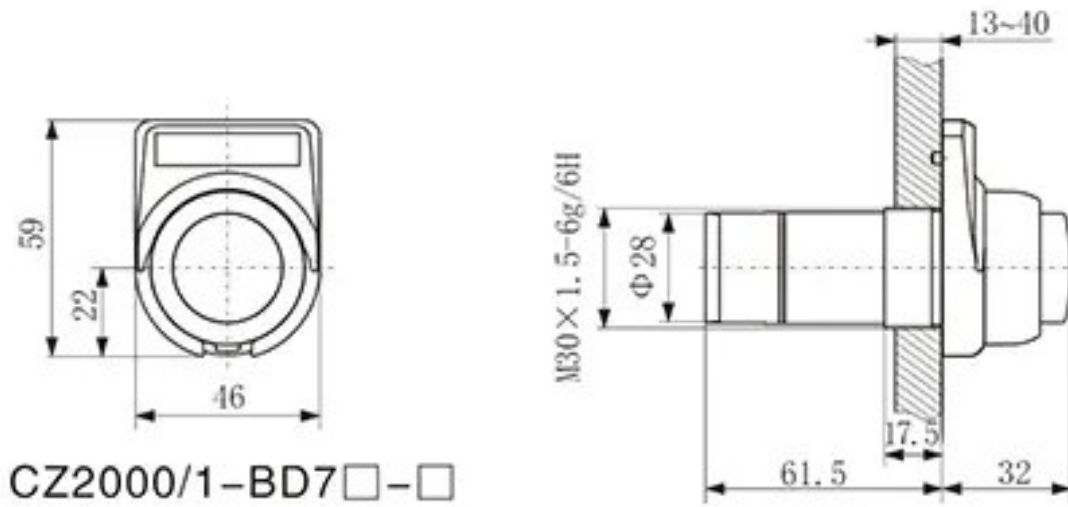

فرست اوتوماشن

Lamps

Series CZ2000-1-BD7

Outline dimensions

Mounting distance:

فرست اوتوماشن

Lamps

Series CZ2000-1-BD7