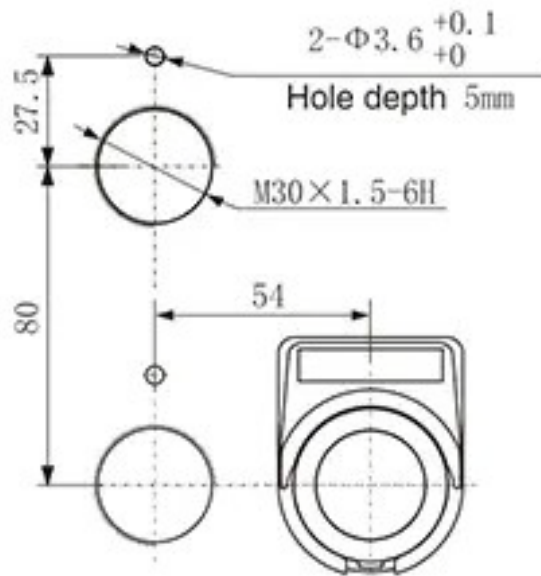

فرست اوتوماشن

Lamps

Series CZ2000-1-BD7

Outline dimensions

Mounting distance:

فرست اوتوماشن

Lamps

Series CZ2000-1-BD7