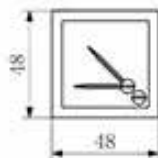

فرست اوتوماشن

Observation Window with meter

Series CZ2000-1-BW70

Illustration

Order No.

CZ2000/1-BW701-□

CZ2000/1-BW702-□

فرست اوتوماشن

Observation Window with meter

Series CZ2000-1-BW70

- ① CZ2000/1-BW70 □ Ex d Flameproof observation window (with meter)
- ② Ex d box
- ③ Ammeter, voltmeter

Outline dimensions

48-type

72-type